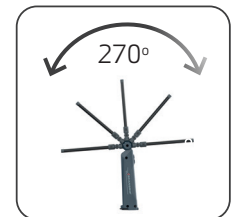

SLIM

Ultraslank genopladelig arbejdslampe

SLIM er en genopladelig LED-arbejdslampe med USB-C-ladekabel, der tilbyder den perfekte kombination af komfort og alsidighed. Det er en 3-i-1-løsning, der fungerer som inspektionslys, arbejdslys og lommelygte - alt sammen i én kompakt og bærbar håndlampe.

Med lysbåndets ultraslanke design (kun 9 mm) er den perfekt til at nå de snævrreste og mest utilgængelige arbejdsområder. Det gør SLIM ideel til meget krævende og vanskelige inspektionsopgaver.

Den har en indbygget magnet og krog samt et fleksibelt 100 % sammenklappeligt lampehoved, der giver fleksible placeringsmuligheder. Designet giver mulighed for traditionel håndholdt anvendelse, og den kompakte størrelse gør, at den er nem at have med sig overalt. Når den foldes sammen, forvandles den til en lommelygte med et godt greb. Derudover viser den brugervenlige batteriindikator den resterende batterikapacitet.

SLIM drives af et højeffektivt multi-LED-design med 20 LED'er og leverer et justerbart lysudbytte på op til 500 lumen i to trin. Spotlyset i toppen giver en fokuseret lysstråle på 150 lumen. OPTILight-indstillingen leverer den nødvendige belysningsstyrke (LUX) i en typisk arbejdssituation og sikrer optimeret lys og driftstid med et enkelt tryk. Denne arbejdslampe giver et konstant lysudbytte målt i henhold til den europæiske standard EN 13032-1.

SLIM	
Varenummer	03.6211
Lyskilde	Højeffektivt multi-LED-design med 20 LED'er
Luminous flux, lumen	50-500 Spot: 100
OPTILight indstilling	500 lux@0.5 m
Justerbart lysudbytte	3 niveauer
Lysvinkel	110° Spot: 25°
CRI	Ra > 80
CCT	5700 K
Driftstid max. / min. Lumen, t.	2.5/27
Driftstid OPTILight, t.	4
Ladetid, t.	3.5
Batteri	3.7 V/2600 mAh Li-ion
Ladecykler	Min. 1000
IP-klasse	IP30
Hårdhændet brug	-
IK-klassifikation	IK07
Faldtest	2 m
Kabel	1 m USB-A til USB-C
Driftsspænding AC	-
Ladespænding DC	5 V / 1 A
Effektforbrug	3.5 W
Inkl. Lader	Nej
Driftstemperatur	-10 til +40 °C
Dimensioner	166 x 46 x 29 mm
Nettovægt	205 g