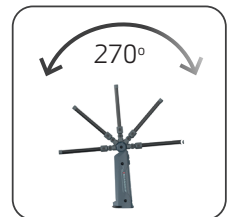

## Ultraslank genopladelig arbejdslampe

MINI SLIM er en lille, genopladelig LED-arbejdslampe med USB-C-ladekabel, der tilbyder den perfekte kombination af komfort og alsidighed. Det er en 3-i-1-løsning, der fungerer som inspektionslys, arbejdslys og lommelygte - alt sammen i én kompakt og bærbar håndlampe. Med lysbåndets ultraslanke design (kun 9 mm) er den perfekt til at nå de snævrreste og mest utilgængelige arbejdsområder. Det gør MINI SLIM ideel til meget krævende og vanskelige inspektionsopgaver.

Den har en indbygget magnet og krog samt et fleksibelt 100 % sammenklappeligt lampehoved, der giver fleksible placeringsmuligheder. Designet giver mulighed for traditionel håndholdt anvendelse, og den kompakte størrelse gør, at den er nem at have med sig overalt. Når den foldes sammen, forvandles den til en lommelygte med et godt greb. Derudover viser den brugervenlige batteriindikator den resterende batterikapacitet.

MINI SLIM drives af et højeffektivt multi-LED-design med 16 LED'er og leverer et justerbart lysudbytte på op til 200 lumen. Spotlyset i toppen giver en fokuseret lysstråle på 100 lumen. OPTILight-indstillingen leverer den nødvendige belysningsstyrke (LUX) i en typisk arbejds-situation og sikrer optimeret lys og driftstid med et enkelt tryk. Denne arbejdslampe giver et konstant lysudbytte målt i henhold til den europæiske standard EN 13032-1.

MINI SLIM	
Varenummer	03.6210
Lyskilde	Højeffektivt multi-LED-design med 16 LED'er
Luminous flux, lumen	20-200 Spot: 100
OPTILight indstilling	500 lux@0.25 m
Justerbart lysudbytte	3 niveauer
Lysvinkel	110° Spot: 25°
CRI	Ra > 80
CCT	5700 K
Driftstid max. / min. Lumen, t	2/19
Driftstid OPTILight, t.	5.5
Ladetid, t.	2.5
Batteri	3.7 V / 800 mAh Li-ion
Ladecykler	Min. 1000
IP-klasse	IP30
Hårdhændet brug	-
IK-klassifikation	IK07
Faldtest	2 m
Kabel	1 m USB-A til USB-C
Driftsspænding AC	-
Ladespænding DC	5 V / 1 A
Effektforbrug	1.4 W
Inkl. Lader	Nej
Driftstemperatur	-10 til +40 °C
Dimensioner	130 x 43 x 29 mm
Nettovægt	97 g