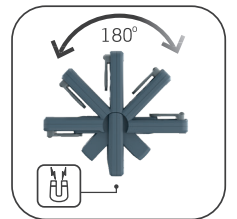

Conçue pour offrir des performances constantes dans des environnements de travail difficiles, UNIFORM est durable et résistante à l'eau et à la poussière (IP65). Il s'agit d'une lampe de travail polyvalente pourvue d'un crochet orientable et d'un puissant aimant intégré, permettant un positionnement flexible à n'importe quel endroit, quand vous en avez besoin. Cette lampe baladeuse est également équipée d'un clip pour la ceinture. La tête de lampe orientable peut s'incliner jusqu'à 180 degrés, ce qui vous permet d'ajuster la direction de la lumière en fonction de vos besoins. Cette lampe bénéficie d'une prise en main ergonomique et d'un design compact, ce qui la rend facile à transporter.

Grâce à sa conception multi-LED à haute efficacité composée de 32 LED, UNIFORM produit une lumière réglable allant jusqu'à 500 lumens. La lampe spot supérieure produit un faisceau focalisé de 175 lumens - parfait lorsque vous avez besoin d'une source de lumière concentrée pour diverses tâches d'inspection. Un indicateur de batterie très pratique vous tient informé du niveau de charge de la batterie.

Le réglage OPTILight permet d'obtenir d'une simple pression l'éclairage requis (LUX) dans une situation de travail typique, garantissant ainsi un éclairage et une durée d'utilisation optimum. Cette lampe de travail offre un rendement lumineux constant mesuré conformément à la norme européenne EN 13032-1.

UNIFORM	
Référence	03.6208
Source lumineuse	Conception multi-LED à haute efficacité avec 32 LED
Flux lumineux, lumens	50-500 Spot : 175
Réglage OPTILight	500 lux@0.5 m
Intensité lumineuse réglable	3 niveaux
Angle du faisceau	110° Spot : 30°
CRI	Ra > 80
TDC	5700 K
Autonomie maxi / mini lumens, h	3/32
Autonomie OPTILight, h	4
Temps de charge, h	3.5
Batterie	3,7 V / 2600 mAh Li-ion
Nombre vérifié de cycles de charge	Min. 1000
Indice de protection	IP65
Usage intensif	Oui
Protection contre les chocs	IK07
Résistance aux chocs	2 m
Câble	1 m USB-A à USB-C
Tension de fonctionnement AC	-
Tension/courant de charge DC	5 V / 1 A
Consommation électrique	3,2 W
Chargeur inclus.	Non
Température d'utilisation	-10 à +40 °C
Dimensions	188 x 60 x 33 mm
Poids net	263 g

03.6208 UNIFORM

03.5407 UNIFORME
Version précédente

LES AMELIORATIONS

- 47 % d'amélioration de l'efficacité
- 20 % de matériaux recyclés
- Fonction OPTILight
- Boutons dédiés pour Marche/Arrêt et intensité lumineuse
- Indicateur de niveau de batterie
- Double surveillance de la température pour protéger la lampe et la batterie
- Min. 1000 cycles de charge
- Certifié Usage Intensif
- Garantie prolongée de 3 à 5 ans
- Nouvelle charte de couleurs

Une approche pionnière qui vise à réinventer le design et les fonctionnalités des lampes de travail à LED et à optimiser au maximum l'efficacité énergétique. En mettant l'accent sur la durabilité, les normes existantes sont repensées et les limites sont repoussées pour prolonger la durée de vie des solutions d'éclairage.

Keep the light you love.

Spare parts available