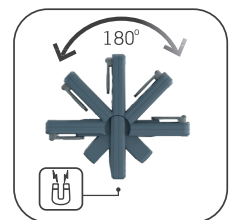

UNIFORM

Genopladelig arbejdslampe med ladestation

UNIFORM er en kompakt LED-arbejdslampe til den professionelle bruger med USB-C-ladestation.

UNIFORM er designet til at fungere stabilt i hårde arbejdsmiljøer og er robust og modstandsdygtig over for vand og støv (IP65). Det er en alsidig arbejdslampe designet med en drejelig krog og en stærk indbygget magnet, der giver mulighed for fleksibel placering overalt under inspektionsarbejder. Håndlampen er også designet med en klips til arbejdsbæltet. Det fleksible lampehoved kan vippes 180 grader, hvilket giver dig fleksibilitet til at justere lysets retning efter behov. Desuden har håndlampen et ergonomisk greb og et kompakt design, som gør den nem at have med.

UNIFORM drives af et højeffektivt multi-LED-design med 32 lysdioder og leverer en justerbar lyseffekt på op til 500 lumen. Spotlyset i toppen giver en fokuseret lysstråle på 175 lumen - hvilket gør den ideel til forskellige inspektionsopgaver, der kræver en koncentreret lyskilde. Derudover viser den brugervenlige batteriindikator den resterende batterikapacitet.

UNIFORM	
Varenummer	03.6208
Lyskilde	Højeffektivt multi-LED-design med 32 LED'er
Luminous flux, lumen	50-500 Spot: 175
OPTILight indstilling	500 lux@0.5 m
Justerbart lysudbytte	3 niveauer
Lysvinkel	110° Spot: 30°
CRI	Ra > 80
CCT	5700 K
Driftstid max. / min. Lumen, t.	3/32
Driftstid OPTILight, t.	4
Ladetid, t.	3.5
Batteri	3.7 V / 2600 mAh Li-ion
Ladecykler	Min. 1000
IP-klasse	IP65
Hårdhændet brug	Ja
IK-klassifikation	IK07
Faldtest	2 m
Kabel	1 m USB-A til USB-C
Driftsspænding AC	-
Ladespænding DC	5 V / 1 A
Effektforbrug	3.2 W
Inkl. Lader	Nej
Driftstemperatur	-10 til +40 °C
Dimensioner	188 x 60 x 33 mm
Nettovægt	263 g