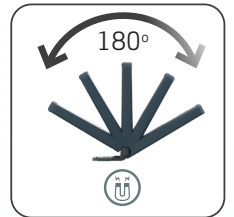

## Lampe de travail pratique et rechargeable

MINIFORM est une lampe de travail de poche LED rechargeable par USB-C compacte destinée aux utilisateurs professionnels.

Conçue pour offrir des performances constantes dans des environnements de travail difficiles, MINIFORM est durable et résistante à l'eau et à la poussière (IP65). Elle est pourvue d'un aimant et d'un crochet intégrés pour un positionnement flexible et d'un clip pour un transport pratique à la ceinture. Sa taille et sa forme pratique garantissent une prise en main confortable et ergonomique, ce qui la rend facile à transporter dans votre poche et toujours à portée de main en cas de besoin.

Grâce à sa conception multi-LED à haute efficacité composée de 20 LED, MINIFORM produit une lumière réglable allant jusqu'à 200 lumens. La lampe spot supérieure produit un faisceau focalisé de 120 lumens - idéal lorsque vous avez besoin d'une source de lumière concentrée pour diverses tâches d'inspection. Un indicateur de batterie très pratique vous permet en plus d'être informé de l'état de charge de la batterie.

MINIFORM	
Référence	03.6207
Source lumineuse	Conception multi-LED à haute efficacité avec 20 LED
Flux lumineux, lumens	20-200 Spot : 120
Réglage OPTILight	500 lux@0.25 m
Intensité lumineuse réglable	3 niveaux
Angle du faisceau	115° Spot : 35°
CRI	Ra > 80
TDC	5700 K
Autonomie maxi / mini lumens, h	3/27
Autonomie OPTILight, h	7
Temps de charge, h	3
Batterie	3,7 V / 1010 mAh Li-ion
Nombre vérifié de cycles de charge	Min. 1000
Indice de protection	IP65
Usage intensif	Oui
Protection contre les chocs	IK07
Résistance aux chocs	2 m
Câble	1 m USB-A à USB-C
Tension de fonctionnement AC	-
Tension/courant de charge DC	5 V / 1 A
Consommation électrique	1,2 W
Chargeur inclus.	Non
Température d'utilisation	-10 à +40 °C
Dimensions	126 x 60 x 23.5 mm
Poids net	106 g