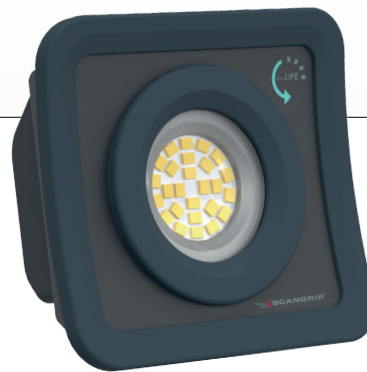

03.6200 NOVA MINI

LES AMELIORATIONS

- 27 % d'amélioration de l'efficacité
- 46 % de matériaux recyclés
- Fonction OPTILight
- Boutons dédiés pour Marche/Arrêt et intensité lumineuse
- Indicateur de niveau de batterie
- Double surveillance de la température pour protéger la lampe et la batterie
- Min. 1000 cycles de charge
- Certifié Usage Intensif
- Garantie prolongée de 3 à 5 ans
- Nouvelle charte de couleurs

Une approche pionnière qui vise à réinventer le design et les fonctionnalités des lampes de travail à LED et à optimiser au maximum l'efficacité énergétique. En mettant l'accent sur la durabilité, les normes existantes sont repensées et les limites sont repoussées pour prolonger la durée de vie des solutions d'éclairage.

Keep the light you love.

Spare parts available

ORIGINAL SCANGRIP

SINCE 1906

EU DESIGN PATENT PEND.

SCANGRIP.COM

5 years warranty