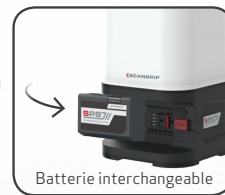

Vous pouvez choisir entre un éclairage à 360° ou 180° selon la tâche à accomplir et régler l'intensité lumineuse sur cinq niveaux différents à l'aide du variateur. La conception compacte avec une poignée de transport rend AREA 10 SPS extrêmement pratique et facile à déplacer.

AREA 10 SPS bénéficie du système innovant SCANGRIP POWER SOLUTION, qui offre une grande flexibilité et une disponibilité illimitée à la lumière. Vous pouvez facilement changer la batterie ou simplement ajouter le chargeur directement sur la lampe pour obtenir l'alimentation électrique. La batterie de secours interne vous évite de vous retrouver à tout moment sans lumière.

Avec la commande BLUETOOTH intégrée, vous avez une possibilité extraordinaire d'allumer / éteindre la lampe et de régler l'intensité lumineuse grâce à votre appareil mobile. Cette fonction permet de gagner du temps par rapport à une utilisation manuelle et augmente l'efficacité du travail au quotidien.

AREA 10 SPS est également équipé d'un crochet pour un positionnement flexible et peut être monté directement sur le TREPIED SCANGRIP.

Étanche à la poussière et à l'eau, IP65, il est aussi équipé d'une batterie externe intégrée avec prise USB pour charger les appareils mobiles.

Changez pour un éclairage à 360° ou à 180°