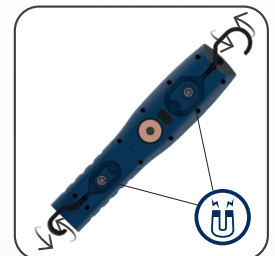

## LED-universalarbejdslampe med trådløs opladning

MAG-serien er Europas bedst sælgende arbejdslamper og nu kommer den populære MAG PRO i en version med mulighed for trådløs opladning ved hjælp af tilbehøret SCANGRIP CHARGING PAD 03.5928, der kan tilkøbes separat.

Den trådløse oplader er designet så arbejdslampen automatisk glider på plads ved hjælp af de kraftige magneter på bagsiden. Det betyder, at MAG PRO WIRELESS også kan oplades i lodret stilling. Laderen er forberedt for fast montage på værkstedet, blot ved at fjerne de to blændpropper og erstatte med to 4-mm-skruer.

MAG PRO WIRELESS er designet til at skabe effektivitet på værkstedet med sine fleksible placeringsmuligheder med de tre kraftige, indbyggede magneter eller to indbyggede kroge. Det gør det enkelt at placere lyset lige der, hvor der er brug for det. MAG PRO WIRELESS' moderne design er ergonomisk og brugervenligt og lampens hoved kan drejes helt op til 180 grader.

MAG PRO WIRELESS kan også oplades med det medfølgende USB-opladerkabel.

MAG-serien består af kraftige, multifunktionelle universalarbejdslamper, der er uundværlige for den professionelle håndværker!

**NY**  
OPDATERET  
MED TRÅDLØS  
OPLADNING