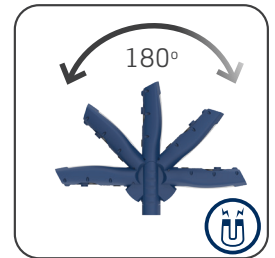

NY
OPDATERET
MED TRÅDLØS
OPLADNING

TEKNISKE SPECIFIKATIONER

COB LED / spot: højtydende LED
60-600 lumen / spot: 150 lumen
Op til 15 timers driftstid
Ladetid 4 t UBS-C / 7t trådløs
Batteri: 3,7 V / 2600 mAh Li-ion
IP54
IK07
Vægt: 329 g

MAG PRO WIRELESS

Vare nr. 03.5691

Ekstra tilbehør

SCANGRIP CHARGING PAD
03.5928

DESIGNED BY
SCANGRIP
IN DENMARK

EU DESIGN PATENT No. 2954123