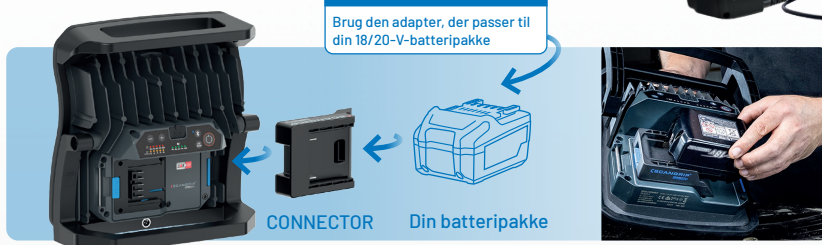

JUST CONNECT

Brug den adapter, der passer til din 18/20-V-batteripakke

Kompatibelt med METABO / CAS uden CONNECTOR

TEKNISKE SPECIFIKATIONER

Ekstremt kraftig **CRI+** COB LED
96 **CRI+**
2500-6500 K
8000 lm@100% / 6000 lm@75% /
4000 lm@50% / 2000 lm@25% / 800 lm@10%
Kompatibelt med METABO / CAS batterisystemet
18 V og alle andre 18/20-V-batteripakker ved hjælp af adapteren SCANGRIP CONNECTOR.
1,25-12 t @18 V 5,2 Ah batteri
2,25-24 t @18 V 10 Ah batteri
Backup: 1 t @800 lm
-10 til +40 °C/14 til 104 °F
IK07
IP30 med CONNECTOR/batteri
IP65 med CONNECTOR/strømforsyning
3,72 kg
305 x 292 x 131 mm
USB-power bank: 5 V DC/1 A

KØBES SEPARAT

CONNECTORS

AEG/RIDGID US - 03.6158C	HIKOKI - 03.6147C
BERNER - 03.6155C	HILTI* - 03.6157C
BOSCH/AMPSHARE - 03.6140C	INGERSOLL - 03.6152C
BOSCH GREEN - 03.6141C	MAKITA - 03.6148C
DEWALT - 03.6142C	MILWAUKEE - 03.6149C
EINHELL - 03.6143C	PANASONIC - 03.6156C
FEIN - 03.6144C	RIDGID - 03.6154C
FESTOOL - 03.6153C	RUPES - 03.6159C
FLEX - 03.6145C	SNAP-ON - 03.6151C
HAZET - 03.6146C	WÜRTH - 03.6150C

*21.6V

TILBEHØR KRÆVES

MULTIMATCH 8 CONNECT

Varenr. 03.5679C