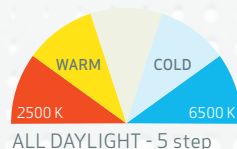

EU DESIGNPATENT NR. 240297

STARMATCH

Artikelnummer 03.5677