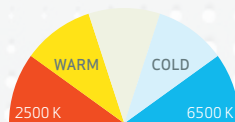

ALL DAYLIGHT - 5 step

EU-GESCHMACKSMUSTERSCHUTZ: 240297

STARMATCH

Art.Nr. 03.5677