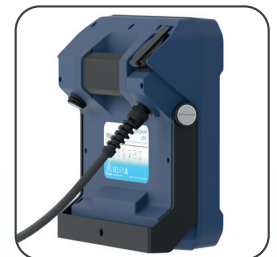

VEGA LITE COMPACT

4000 Lumen LED-Arbeitsleuchte mit Kabel und Steckdose

Die VEGA LITE COMPACT ist Teil einer innovativen, robusten und leichten Serie von drei LED-Baustrahlern für den professionellen Markt. Die neue VEGA-Serie bietet hohe Lichtausbeute von guter Qualität für zahlreiche Aufgaben drinnen wie draußen.

Gegenüber dem Vorgängermodell wurde der Lichtstrom der aufgerüsteten VEGA LITE COMPACT **von 2600 Lumen auf 4000 erhöht**. Die leistungsstarken LEDs erzeugen ein diffuses, blendfreies und angenehmes Arbeitslicht mit einer einheitlichen Lichtintensität und großer Lichtstreuung. Das aufgewertete Modell wird mit einer Steckdose auf der Rückseite geliefert. Damit kann man schnell und leicht eine weitere Arbeitsleuchte oder Werkzeuge anschließen, ohne extra Kabel zu verwenden.

Mit einem coolen Design, hoher Leistung und Lebensdauer bietet die neue VEGA LITE COMPACT eine hohe Lichtausbeute von guter Qualität zu einem attraktiven Preis.

Das robuste, schlagfeste Kunststoffgehäuse der VEGA LITE COMPACT ist perfekt für alle Arbeitsumgebungen. Die LEDs entwickeln keine Wärme und deshalb gibt es keine Brandgefahr.

Die VEGA LITE COMPACT wird mit einem integrierten Handgriff und einem Stellfuß für Direktmontage des Baustrahlers am SCANGRIP DREIFUSS-STÄNDER geliefert. Die Kabellänge wurde von 5 m auf 3 m reduziert, was während des Arbeitstages praktischer ist.