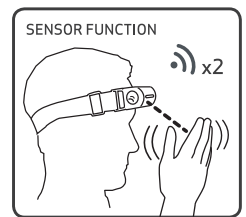

EX-VIEW

EX-GESCHÜTZTE Akku-Stirnlampe

Dank modernster COB-LED-Technologie und der optimierten Lichtstreuung bietet EX-VIEW eine extrem helle und gleichmäßige Ausleuchtung des gesamten Sichtfeldes.

EX-VIEW ist sehr robust und bemerkenswert leicht im Vergleich zu anderen explosionsgeschützten Stirnlampen auf dem Markt. Ergonomisches Design für eine perfekte, komfortable Passform und das gewebte Band ist robust und einstellbar.

Im Sensormodus lässt sich die Lampe einfach mit einer Doppelhandbewegung vor der Lampe ein-/ausschalten. Damit ist die Lampe sogar mit dicken Handschuhen leicht zu bedienen.

Als Zusatzfunktion kann man leicht die Stirnlampe vom Band abnehmen und als Handlampe benutzen oder für Inspektionsaufgaben an einer magnetischen Oberfläche haften.

GAS - ZONE 2

STAUB - ZONE 22

BELEUCHTETE FLÄCHE

STANDARD
STIRNLAMPE

EX-VIEW
STIRNLAMPE

TECHNISCHE ANGABEN

200 Lumen, Spot: 100 Lumen
 320 lux@1 m, Spot: 1040 Lux@1m
 Betriebsdauer 2,5 Std., Spot: 3,5 Std.
 3,8 V/1600 mAh Li-ion
 Ladedauer 3,5 Std.
 IP65
 142 g