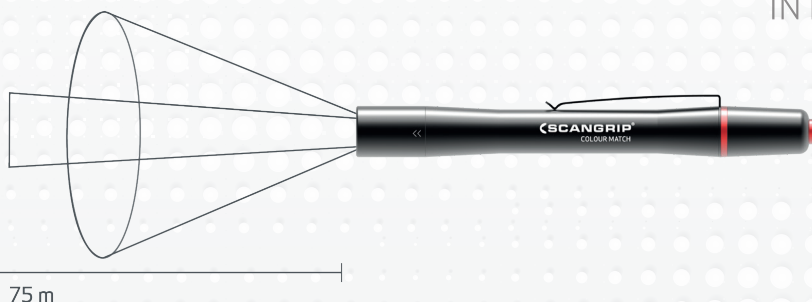

# MATCHPEN

En pen-størrelse detaljering lommelygte

## MATCHPEN

En lille lommelygte i penstørrelse der er let at have med og altid ved hånden. Særlig kraftigt lys med høj farvegenkendelsesværdi. Med fokusfunktionen er det muligt at ændre lysvinklen fra 10° til 70°. Lampen er IP54 klassificeret. 2xAAA batterier er inkluderet.

### TEKNISKE SPECIFIKATIONER

Ultra høj CRI LED værdi  
95 CRI  
4000 KELVIN  
300-4000 lux@0,5m  
100 lumen  
10°-70° lysvinkel  
Driftstid 2 timer  
2 X AAA/1.5V Alkaline  
IP54

DESIGNED BY  
SCANGRIP  
IN DENMARK