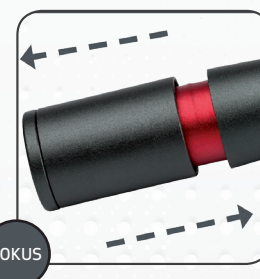

# MATCHPEN

En pen-størrelse detaljering lommelygte

## MATCHPEN

En lille lommelygte i penstørrelse der er let at have med og altid ved hånden. Særlig kraftigt lys med høj farvegenkendelsesværdi. Med fokusfunktionen er det muligt at ændre lysvinklen fra 10° til 70°. Lampen er IP54 klassificeret. 2xAAA batterier er inkluderet.

### TEKNISKE SPECIFIKATIONER

Ultra høj CRI LED værdi  
95 CRI  
4000 KELVIN  
300-4000 lux@0,5m  
100 lumen  
10°-70° lysvinkel  
Driftstid 2 timer  
2 X AAA/1.5V Alkaline  
IP54

DESIGNED BY  
SCANGRIP  
IN DENMARK